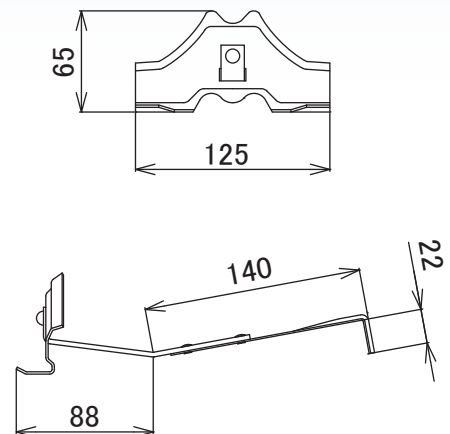

■ 寸法図

スワロー工業株式会社

新潟県燕市小関657
TEL: 0256-63-6031 URL: <http://www.swallow-k.co.jp>
FAX: 0256-63-6053 E-mail: info@swallow-k.co.jp