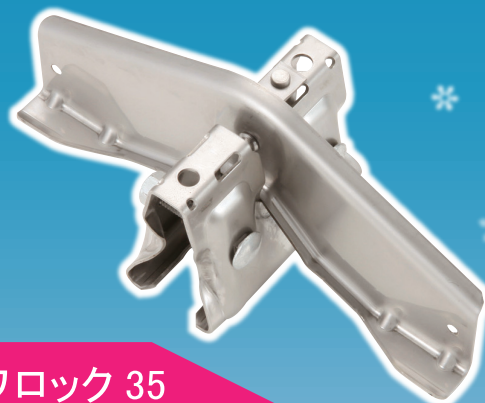

# 嵌合立平用雪止！ 嵌合スワロック 35

スワロック 35  
羽根 180

スワロック 35  
羽根 230

### ① 高さが高い嵌合立平に対応

スワロック 25 より製品の高さを高くしたことで、高さが高い嵌合立平系の屋根に使用可能。

### ② 嵌合部にガッチリ固定

底面波形状が屋根材に食い込み、嵌合部にガッチリ固定。