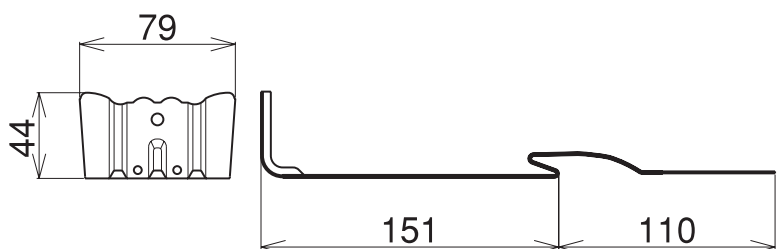

横葺用先付雪止！

ジャスト 扇形 AT 用先付

横葺 (AT) 用雪止のニューフェイス

● 製品仕様

製品板厚：1.0mm 羽根サイズ：W=80mm H=43mm 取付有効長さ：136mm

材質	仕上
SUS430	生地
	黒
	茶

● 寸法図

※ 1 ケース 100 入りとなります。

※ 各カラーの在庫状況については、別途お問い合わせ下さい。

ここがポイント！

① ロング波押し・強カビード

波押し範囲を前後に長く設け、また、3本ビードを台形にすることで、変形しにくい効果有！

② S字部分の強度 UP

S字部分も波押ししたことによって、S字部分の強度増！

③ コンパクト&スリム

製品の大きさを必要最小限にすることで、価格を安価にすることができました。