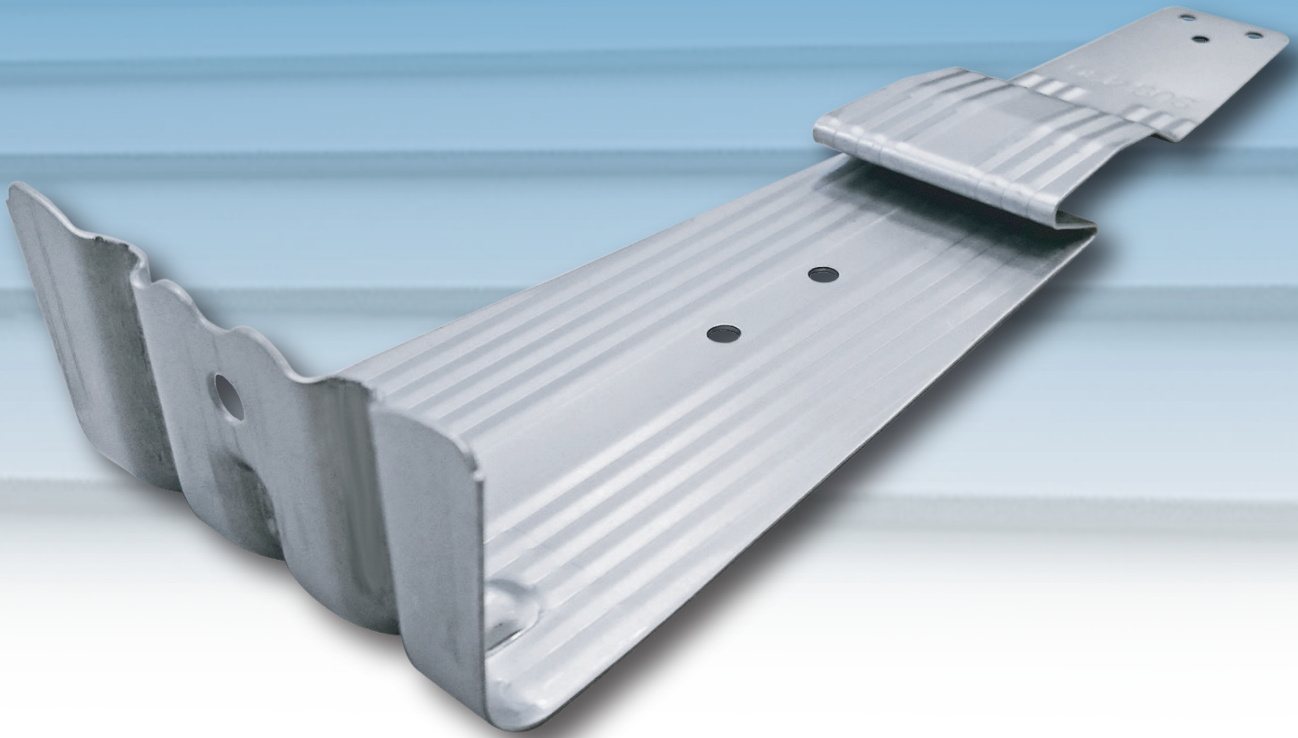

横葺用先付雪止！

ジャスト 扇形 AT 用先付

横葺 (AT) 用雪止のニューフェイス

● 製品仕様

製品板厚：1.0mm 羽根サイズ：W=80mm H=43mm 取付有効長さ：136mm

材質	仕上
SUS430	生地
	黒
	茶

● 寸法図

※ 1 ケース 100 入りとなります。

※ 各カラーの在庫状況については、別途お問い合わせ下さい。

ここがポイント！

① ロング波押し・強カビード

波押し範囲を前後に長く設け、また、3本ビードを台形にすることで、変形しにくい効果有！

② S字部分の強度 UP

S字部分も波押ししたことによって、S字部分の強度増！

③ コンパクト&スリム

製品の大きさを必要最小限にすることで、価格を安価にすることができました。