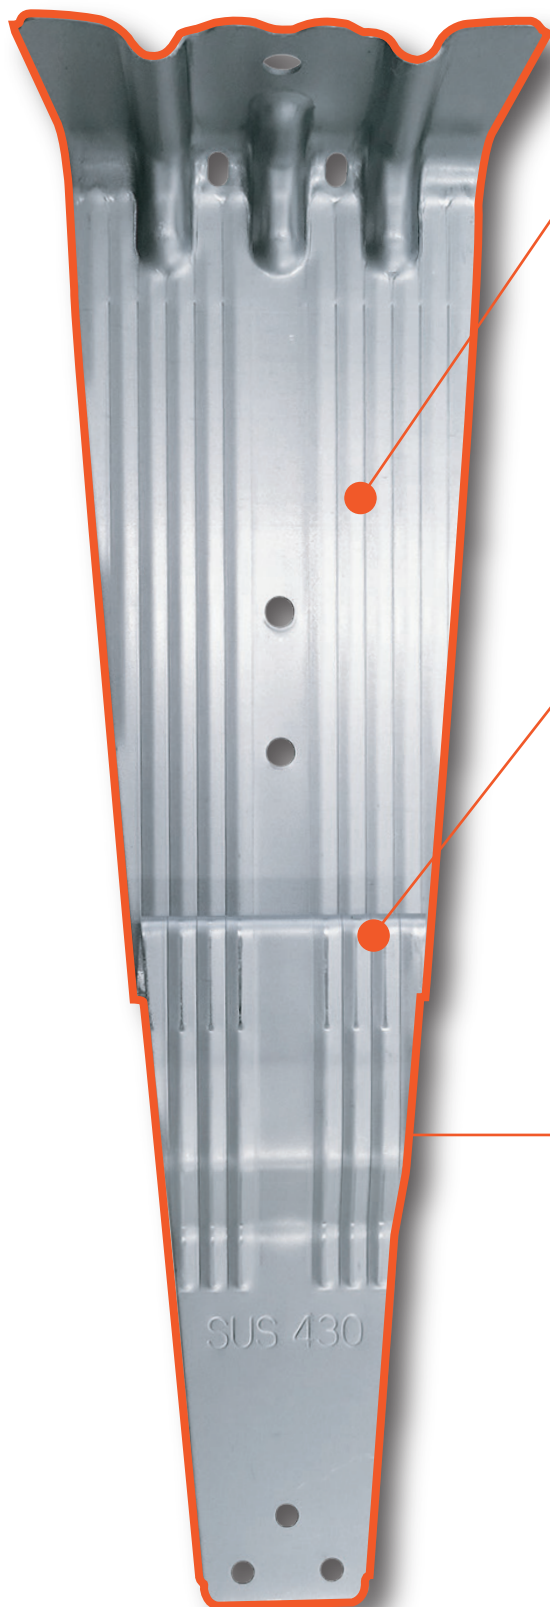

横葺用先付雪止！

ジャスト 扇形 AT 用先付

横葺 (AT) 用雪止のニューフェイス

● 製品仕様

製品板厚：1.0mm 羽根サイズ：W=80mm H=43mm 取付有効長さ：136mm

材質	仕上
SUS430	生地
	黒
	茶

● 寸法図

※ 1 ケース 100 入りとなります。

※ 各カラーの在庫状況については、別途お問い合わせ下さい。

ここがポイント！

① ロング波押し・強カビード

波押し範囲を前後に長く設け、また、3本ビードを台形にすることで、変形しにくい効果有！

② S字部分の強度 UP

S字部分も波押ししたことによって、S字部分の強度増！

③ コンパクト&スリム

製品の大きさを必要最小限にすることで、価格を安価にすることができました。