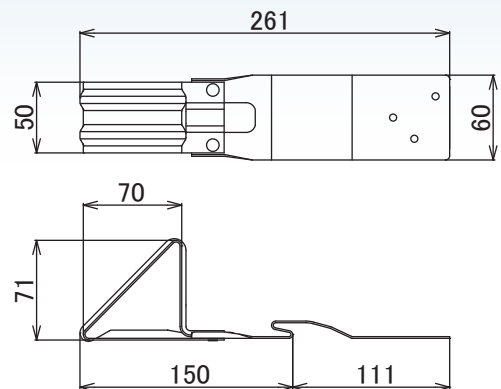

■ 寸法図

スワロー工業株式会社

新潟県燕市小関657
TEL: 0256-63-6031 URL: <http://www.swallow-k.co.jp>
FAX: 0256-63-6053 E-mail: info@swallow-k.co.jp