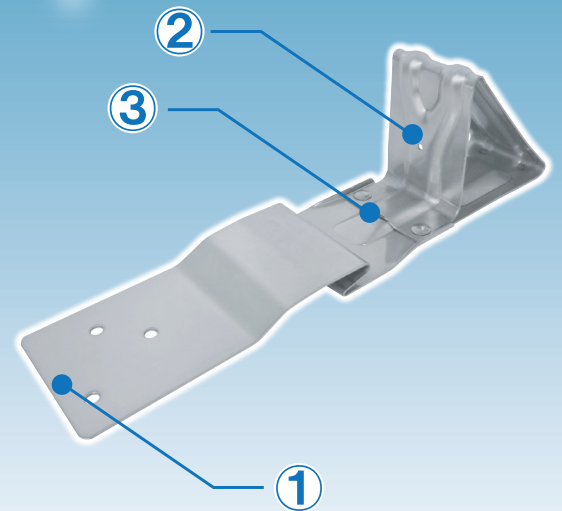

横葺用先付雪止アングルタイプ

# アングルライン 横葺

New

アングル  
50mm  
まで取付可

ここがポイント！

- ① 足幅が 50mm から 60mm となり、強度 UP!
- ② アングル固定用のビス穴 (Φ3mm) 追加!
- ③ 頭から足へと繋がるビード形状で一体感のあるデザイン!

## ■ 製品仕様

材質：SUS304 板厚：1.2mm (頭・足)

## ■ 材質・仕上

材質	仕上
SUS304	生地
	ブラック
	---

※ 1 ケース 50 入

※ アングル 50mm まで取付可。