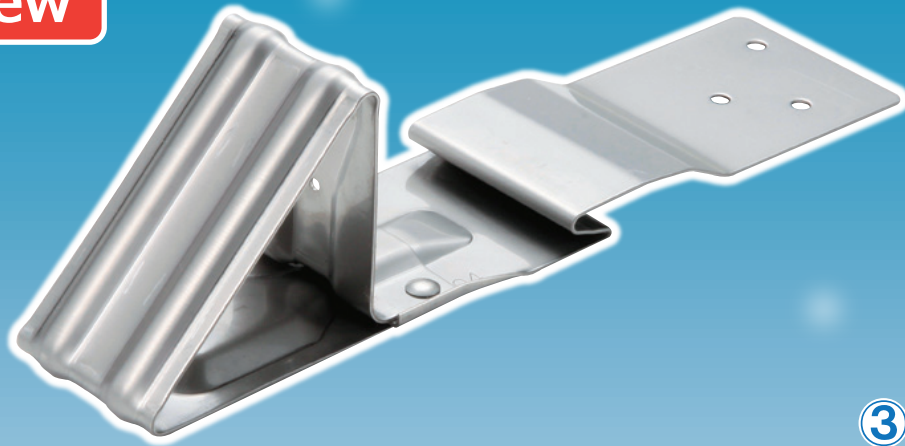

横葺用先付雪止アングルタイプ

# アングルライン 横葺

New

アングル  
50mm  
まで取付可

ここがポイント！

- ① 足幅が 50mm から 60mm となり、強度 UP!
- ② アングル固定用のビス穴 (Φ3mm) 追加!
- ③ 頭から足へと繋がるビード形状で一体感のあるデザイン!

## ■ 製品仕様

材質：SUS304 板厚：1.2mm (頭・足)

## ■ 材質・仕上

材質	仕上
SUS304	生地
	ブラック
	---

※ 1 ケース 50 入

※ アングル 50mm まで取付可。