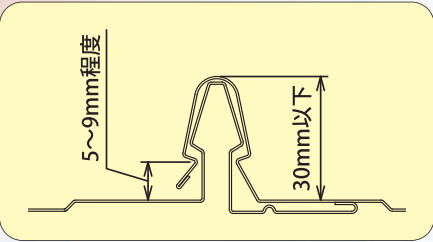

# 嵌合立平用 這樋金具

■ 適合屋根形状

新商品

ラクラク施工！  
這樋支持の便利アイテム！

※丸樋パイプφ60mm用

■ 寸法図

コード	材質	仕上	本体t	タッチバンドt
2200301	高耐食鋼板			1.0
2200302		ブラック		
2200303		ダークブラウン		

■ 仕様

材質：高耐食鋼板  
仕上：生地  
ブラック  
ダークブラウン  
入数：50

雪止金具

- 平葺(AT)
- 段葺
- 嵌合式立平
- 馳式立平
- 瓦棒
- 真木
- 丸真木
- 金属瓦
- 重ね式折版
- ハゼ式折版
- 波板・スレート
- コロニアル
- 和瓦
- 洋瓦
- スノーZ

雨樋金具

- 樋吊
- 樋受 (ドブメッキ)
- 樋受 (ステンレス)

折版金具

- 重ね式折版
- ハゼ式折版

その他