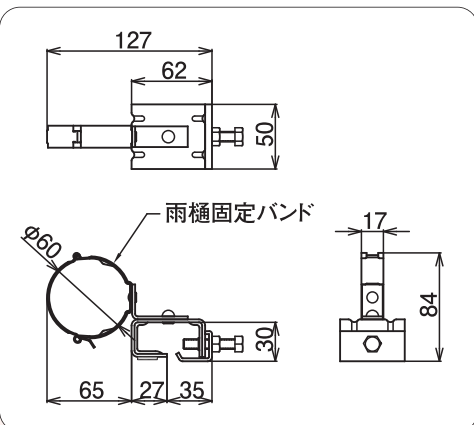

# 嵌合立平用 這樋金具

■ 適合屋根形状

新商品

ラクラク施工！  
這樋支持の便利アイテム！

※丸樋パイプφ60mm用

■ 寸法図

コード	材質	仕上	本体t	タッチバンドt
2200301	高耐食鋼板			1.0
2200302		ブラック		
2200303		ダークブラウン		

■ 仕様