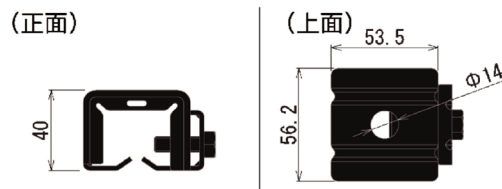

製品仕様

材質	色	適合屋根	Pクリップ対応サイズ
ZAM	ブラック	嵌合立平葺	$\phi 16 \cdot \phi 22$ $\phi 28 \cdot \phi 36$

※ Pクリップとのセット販売もしております