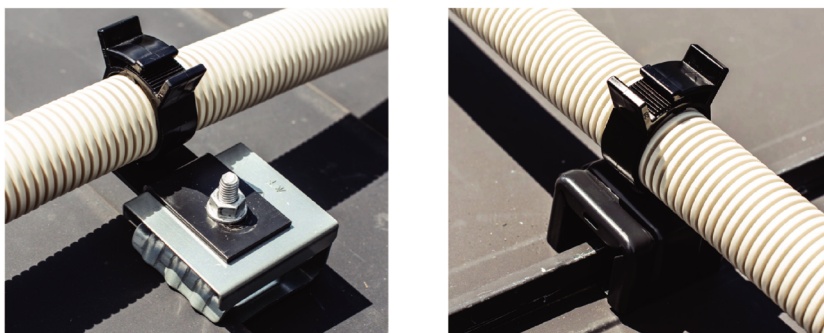

# カチッと 締めるだけ

簡単  
取付

意匠  
向上

組合せ  
自由

詳しくは  
裏面へ！

## 簡単取付

番線不要、ワンタッチで  
カンタンに取付できます

## 意匠向上

スッキリとした見た目  
PF管を固定します

## 組合せ自由

様々な雪止金具や太陽光架台と  
組み合わせて使用できます