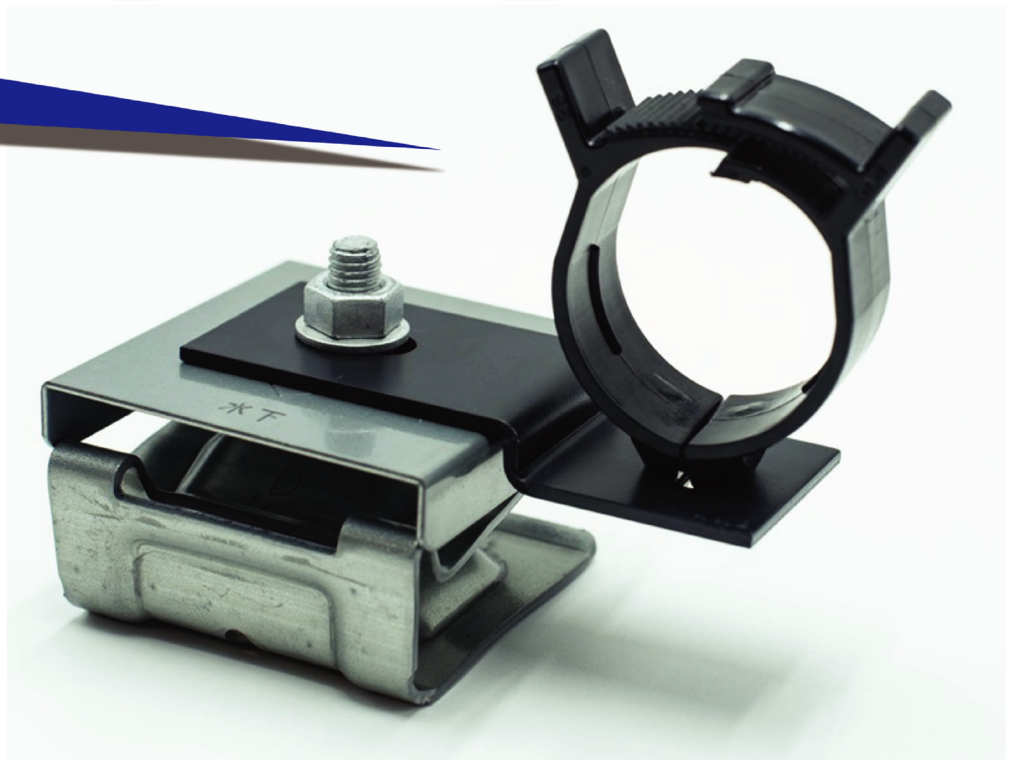

# カチッと 締めるだけ

簡単  
取付

意匠  
向上

組合せ  
自由

詳しくは  
裏面へ！

## 簡単取付

番線不要、ワンタッチで  
カンタンに取付できます

## 意匠向上

スッキリとした見た目  
PF管を固定します

## 組合せ自由

様々な雪止金具や太陽光架台と  
組み合わせて使用できます