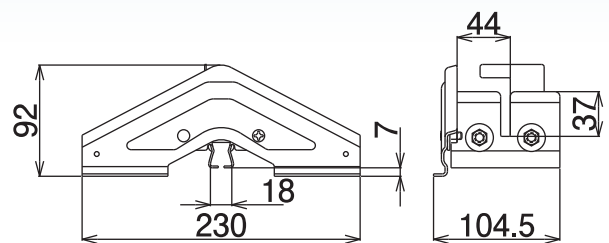

スワロー工業株式会社

新潟県燕市小関657
TEL: 0256-63-6031 URL: <http://www.swallow-k.co.jp>
FAX: 0256-63-6053 E-mail: info@swallow-k.co.jp