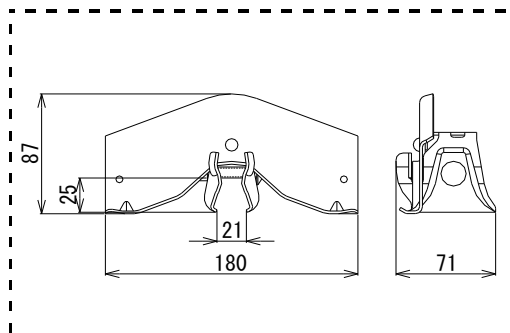

嵌合式立平用雪止 ボルト1本タイプの登場！

スワロック25 (S)

point 

少雪地域に最適な
スモールサイズ！

コンパクト設計で
低価格化を実現！

ボルト1本取付なので
簡単施工・工期短縮！

【価格表】

材質	仕上	入数	仕切価格	備考
高耐食 鋼板	生地	30		
	ブラック	30		
	ダークブラウン	30		
SUS304	生地	30		
	ブラック	30		
	ダークブラウン	30		

【寸法図】

スワロー工業株式会社