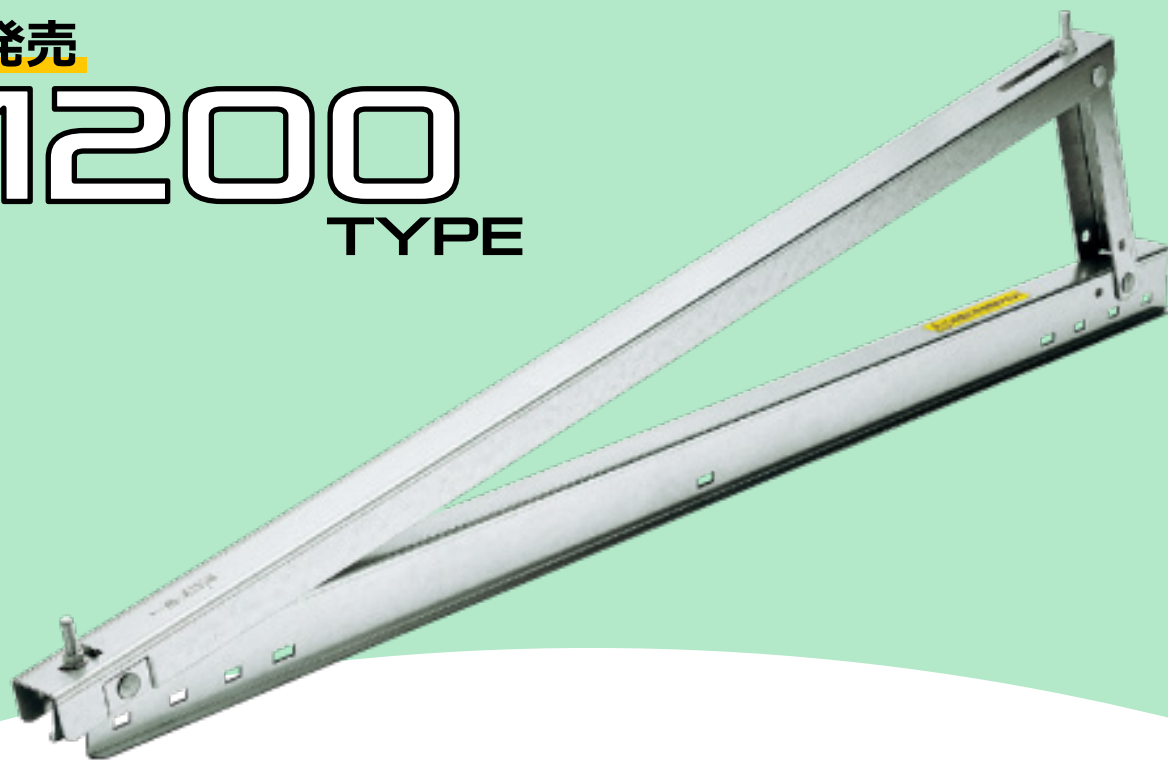

新発売

1200
TYPE

傾斜架台金具 *Slant Frame*

SK FRAME 【エスケーフレーム】

大型モジュールに対応

モジュール短辺 1,101 ~ 1,200mm に対応可能

3種類の立ち上げ角度

傾斜角 10°・15°・20°の3種類