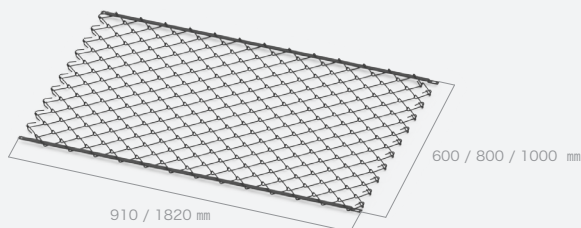

## ひかえめに、美しく。

従来の雪止金具に比べ、高さが低く目立ちにくい、  
軽量で持ち運びしやすいネット型タイプ。  
屋根の美観そのままに、住まいの落雪対策を。

## 住まいを守る、命を守る。

ネットの網目に雪が引っ掛かる摩擦力を  
利用することで、巻きダレ・つららの発生を抑制し、  
屋根上に安心と安全をもたらします。

※環境条件等によって、巻きダレ・つららが発生する場合がございます。

## 屋根ピタっと、施工サクっと。

様々な屋根に適合した取付金具をラインナップ。  
施工はスピーディーでストレスフリー。  
現場の作業負担を軽減し工期短縮を実現します。

## ネットメル

軒先設置型 雪止ネット

製品仕様  
サイズ展開

[ネット部]	910 × 600
合成樹脂被覆菱網 (ブラック) 3.2mm	910 × 800
左右対称ナックル 芯線2種	910 × 1000
亜鉛メッキ鉄線	1820 × 600
	1820 × 800
[F B] アルミニウム製 (ブラック)	1820 × 1000

〒959-1286 新潟県燕市小関 657

スワロー工業株式会社

✉ kenzai@swallow-k.co.jp