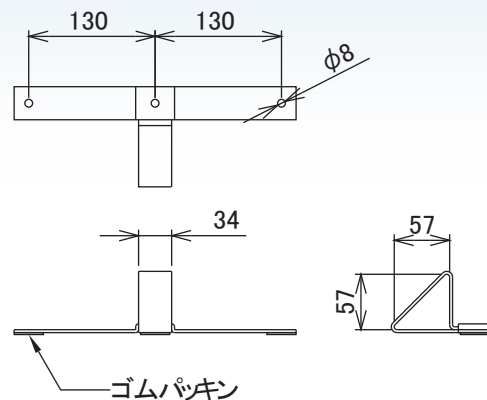

スレート用アングル雪止

スレート改修三角アングル

アングル
50mm
まで取付可

■ 製品仕様

材質：ドブメッキ・SUS304

板厚：頭 = 3.0mm

足 = 3.0mm

■ 材質・仕上

材質	仕上
ドブメッキ	生地

SUS304	生地

※ 1 ケース 100 入

※ アングル 50mm まで取付可。

■ 寸法図

 スワロー工業株式会社

新潟県燕市小関657
TEL: 0256-63-6031 URL: <http://www.swallow-k.co.jp>
FAX: 0256-63-6053 E-mail: info@swallow-k.co.jp