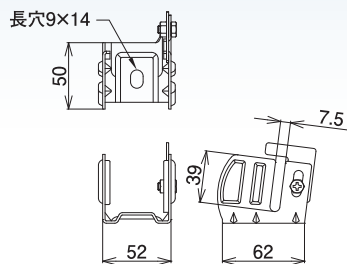

横葺用 後付アングル雪止！

AT-α(アルファ) ツインタイプ アングル取付板 ツインタイプ

アングルの取付に最適！コンパクトで簡単施工！

【AT-α (アルファ)】

■ 寸法図

■ 材質・仕上

材 質	仕 上
高耐食鋼板	生地
	ブラック
ドブメッキ	生地

SUS304	生地

※ 1 ケース 50 入
※ アングル 50mm まで取付可能

【アングル取付板】

■ 寸法図

■ 材質・仕上

材 質	仕 上
高耐食鋼板	生地

ドブメッキ	生地

SUS304	生地

※ 1 ケース 100 入
※ アングル 50mm まで取付可能