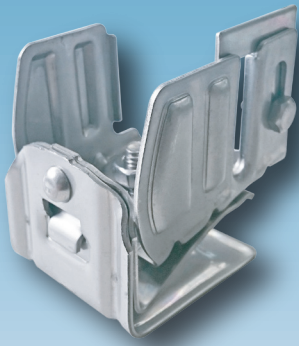

横葺用 後付アングル雪止！

AT-α(アルファ) ツインタイプ アングル取付板 ツインタイプ

アングルの取付に最適！コンパクトで簡単施工！

【AT-α (アルファ)】

■ 寸法図

■ 材質・仕上

材 質	仕 上
高耐食鋼板	生地
	ブラック
ドブメッキ	生地

SUS304	生地

※ 1 ケース 50 入
※ アングル 50mm まで取付可能

【アングル取付板】

■ 寸法図

■ 材質・仕上

材 質	仕 上
高耐食鋼板	生地

ドブメッキ	生地

SUS304	生地

※ 1 ケース 100 入
※ アングル 50mm まで取付可能