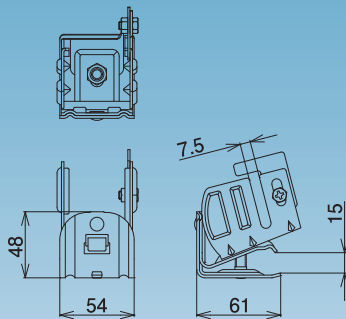

横葺用 後付アングル雪止！

AT-α(アルファ) ツインタイプ アングル取付板 ツインタイプ

アングルの取付に最適！コンパクトで簡単施工！

【AT-α (アルファ)】

■ 寸法図

■ 材質・仕上

材 質	仕 上
高耐食鋼板	生地
	ブラック
ドブメッキ	生地

SUS304	生地

※ 1 ケース 50 入
※ アングル 50mm まで取付可能

【アングル取付板】

■ 寸法図

■ 材質・仕上

材 質	仕 上
高耐食鋼板	生地

ドブメッキ	生地

SUS304	生地

※ 1 ケース 100 入
※ アングル 50mm まで取付可能