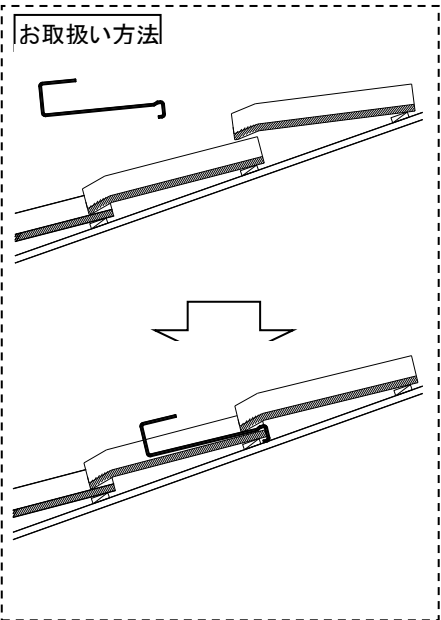

# S-255 瓦用資材止 金具

和瓦屋根上の資材止め用に！

## ☆ 価格表

サイズ	材質	仕上	入数	仕切価格	備考
小	鉄	クロメートメッキ	100		
大	鉄	クロメートメッキ	50		

※注意 防災瓦にはご使用できない場合があります。