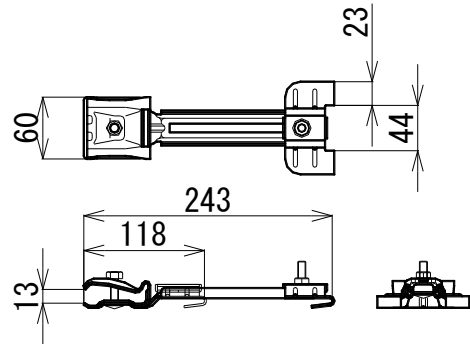

メーカー別(働き) 対応一覧表

※ D-451 スノーZ 900×400 に使用した場合 ※

メーカー別	働き	ショート	ロング
マルサンルーフ	1段 220		○
GMルーフ	1段 220		○
GMルーフ	2段 303	○	○
GMルーフ	2段 333		○
GMルーフ	3段 333		○
パフェトルーフ	1段 235		○
エパールーフ1型	1段 190	○	
美段-9	1段 182	○	
IC 1型	1段 190	○	
キョーク段葺1型	1段 223		○
キョークルーフ	1段 230		
タニタ 一文字	1段 176	○	
タニタ 一文字	1段 151	○	○
タニタ 一文字	1段 131	○	○
タニタ 一文字	1段 100	○	○
タニタ 一文字	1段 193	○	
銅市 一文字	1段 160		○
銅市 一文字	1段200	○	○
銅市 一文字	1段 240		○
銅市 WD200	1段 200	○	○
元旦 ペールーフ	1段 368		
元旦 プリティー	1段 200	○	○
ヨトルーフ 220	1段 220	○	○
ヨトルーフ	2段 340		○
中平	3段 312		○
中平	1段 195	○	

Jアーム 横葺用 Wフック (ショート)