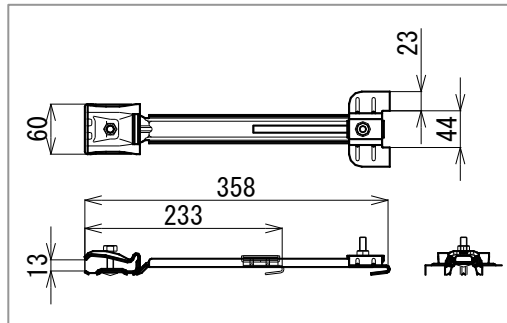

落下防止ネット専用取付金具の新商品！

Jアーム 横葺用 Wフック

フックが2本爪！
スライド125mm

(ロングタイプ)

(ショートタイプ)

☆ 価格表

タイプ	材質	仕上	入数	仕切価格	備考
ロング	高耐食鋼板	ブラック	36		
	SUS304	ブラック	36		
ショート	高耐食鋼板	ブラック	36		
	SUS304	ブラック	36		

メーカー別(働き) 対応一覧表

※ D-451 スノーZ 900×400 に使用した場合 ※

メーカー別	働き	ショート	ロング
マルサンルーフ	1段 220		○
GMルーフ	1段 220		○
GMルーフ	2段 303	○	○
GMルーフ	2段 333		○
GMルーフ	3段 333		○
パフェトルーフ	1段 235		○
エパールーフ1型	1段 190	○	
美段-9	1段 182	○	
IC 1型	1段 190	○	
キョーク段葺1型	1段 223		○
キョークルーフ	1段 230		
タニタ 一文字	1段 176	○	
タニタ 一文字	1段 151	○	○
タニタ 一文字	1段 131	○	○
タニタ 一文字	1段 100	○	○
タニタ 一文字	1段 193	○	
銅市 一文字	1段 160		○
銅市 一文字	1段200	○	○
銅市 一文字	1段 240		○
銅市 WD200	1段 200	○	○
元旦 ペールーフ	1段 368		
元旦 プリティー	1段 200	○	○
ヨトルーフ 220	1段 220	○	○
ヨトルーフ	2段 340		○
中平	3段 312		○
中平	1段 195	○	