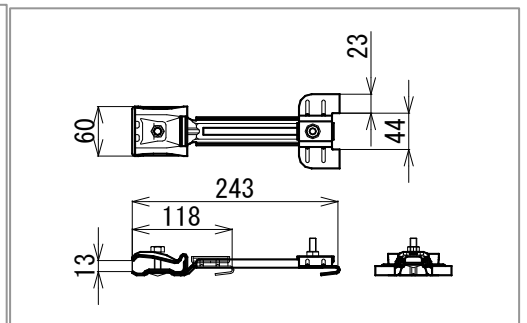

落下防止ネット専用取付金具の新商品！

Jアーム 横葺用 Wフック

フックが2本爪！
スライド125mm

(ロングタイプ)

(ショートタイプ)

☆ 価格表

タイプ	材質	仕上	入数	仕切価格	備考
ロング	高耐食鋼板	ブラック	36		
	SUS304	ブラック	36		
ショート	高耐食鋼板	ブラック	36		
	SUS304	ブラック	36		

メーカー別(働き) 対応一覧表

※ D-451 スノーZ 900×400 に使用した場合 ※

メーカー別	働き	ショート	ロング
マルサンルーフ	1段 220		○
GMルーフ	1段 220		○
GMルーフ	2段 303	○	○
GMルーフ	2段 333		○
GMルーフ	3段 333		○
パフェトルーフ	1段 235		○
エパールーフ1型	1段 190	○	
美段-9	1段 182	○	
IC 1型	1段 190	○	
キョーク段葺1型	1段 223		○
キョークルーフ	1段 230		
タニタ 一文字	1段 176	○	
タニタ 一文字	1段 151	○	○
タニタ 一文字	1段 131	○	○
タニタ 一文字	1段 100	○	○
タニタ 一文字	1段 193	○	
銅市 一文字	1段 160		○
銅市 一文字	1段200	○	○
銅市 一文字	1段 240		○
銅市 WD200	1段 200	○	○
元旦 ペールーフ	1段 368		
元旦 プリティー	1段 200	○	○
ヨトルーフ 220	1段 220	○	○
ヨトルーフ	2段 340		○
中平	3段 312		○
中平	1段 195	○	