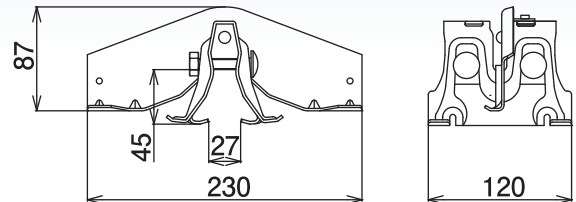

嵌合立平用雪止！

嵌合スワロック 45 羽根 230

■ 製品仕様

材質：高耐食鋼板・SUS304

板厚：高耐食鋼板製

羽根 t 2.0 本体 t 2.3

SUS304 製

羽根 t 2.0 本体 t 2.0

スワロックシリーズ最大の 45mm対応雪止！

■ 材質・仕上

材 質	仕 上
高耐食鋼板	生地
	ブラック
	ダークブラウン
	銀黒
SUS304	生地

※ 1 ケース 20 入

※ 各カラーの在庫状況については、別途お問い合わせ下さい。

■ 寸法図

スワロー工業株式会社

新潟県燕市小関657
TEL: 0256-63-6031 URL: <http://www.swallow-k.co.jp>
FAX: 0256-63-6053 E-mail: info@swallow-k.co.jp