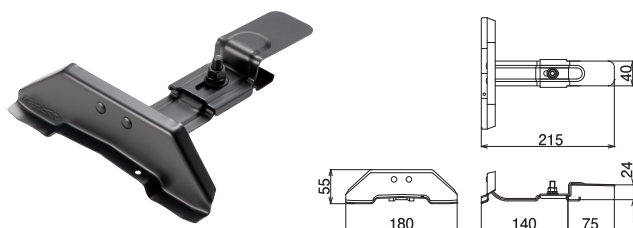

平板用 後付 各種 製品詳細

平板用 後付 H16

平板用 後付 H24

平板用 後付 H24 (角型)

平板用 後付 イーグルロック (角型)

■ 材質・カラー

材質	仕上
SUS430	生地
	ブラック
	ダークブラウン
	ダークグリーン
	銀黒

※ 1 ケース 30 入

※各カラーの在庫状況については、別途お問い合わせ下さい。

■ 材質・カラー

材質	仕上
SUS430	生地
	ブラック
	ダークブラウン
	ダークグリーン
	銀黒

※ 1 ケース 30 入

※各カラーの在庫状況については、別途お問い合わせ下さい。

■ 材質・カラー

材質	仕上
SUS430	生地
	ブラック
	ダークブラウン
	ダークグリーン

※ 1 ケース 30 入

※各カラーの在庫状況については、別途お問い合わせ下さい。

■ 材質・カラー

材質	仕上
SUS430	生地
	ブラック
	ダークブラウン

※ 1 ケース 30 入

※各カラーの在庫状況については、別途お問い合わせ下さい。