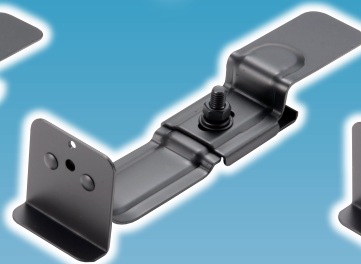

# 平板用 後付雪止

H16

H24

H24(角型)

イーグルロック(角型)