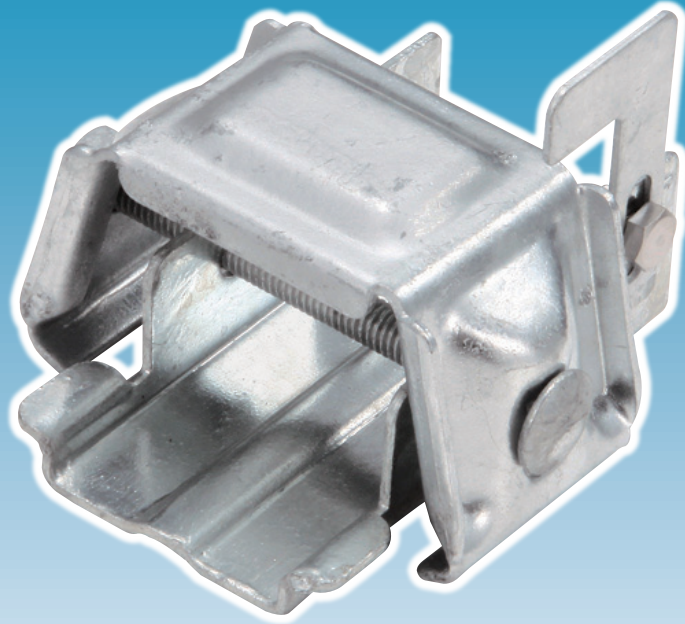

瓦棒雪止 アングルタイプ

丸耳 アングル用 48mm

■ 製品仕様

材質：高耐食鋼板・ドブメッキ

板厚：【本体】2.0 mm

【ストッパー】1.6 mm

アングル
50mm
まで取付可

■ 材質・仕上

材質	仕上
高耐食鋼板	生地

ドブメッキ	生地

※ 1 ケース 60 入

※ 各種カラー塗装承ります。

■ 寸法図

 スワロー工業株式会社

新潟県燕市小関657
TEL: 0256-63-6031 URL: <http://www.swallow-k.co.jp>
FAX: 0256-63-6053 E-mail: info@swallow-k.co.jp