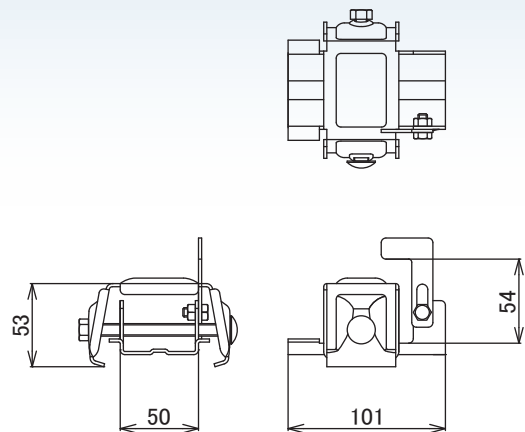

瓦棒雪止 アングルタイプ

丸耳 アングル用 48mm

■ 製品仕様

材質：高耐食鋼板・ドブメッキ

板厚：【本体】2.0 mm

【ストッパー】1.6 mm

アングル
50mm
まで取付可

■ 材質・仕上

材質	仕上
高耐食鋼板	生地

ドブメッキ	生地

※ 1 ケース 60 入

※ 各種カラー塗装承ります。

■ 寸法図

 スワロー工業株式会社

新潟県燕市小関657
TEL: 0256-63-6031 URL: <http://www.swallow-k.co.jp>
FAX: 0256-63-6053 E-mail: info@swallow-k.co.jp