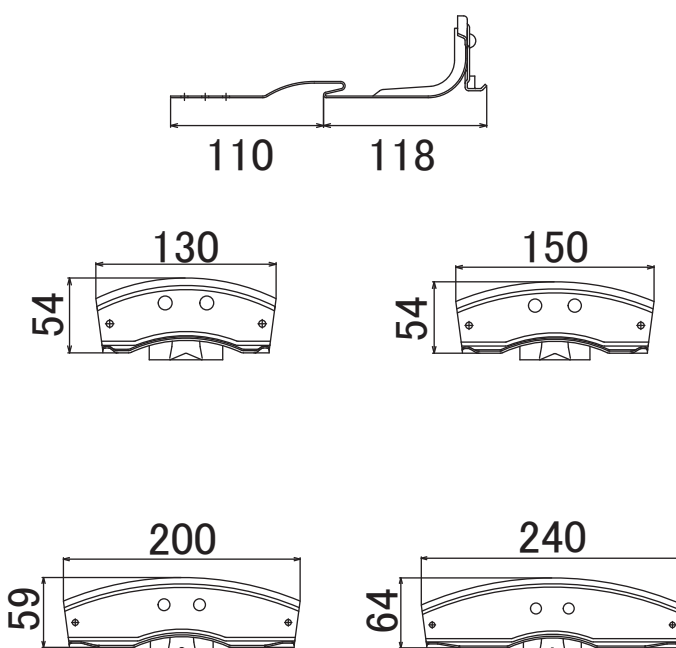

新商品

横葺用先付雪止

アイビス S60

アイビス S60 ラインナップ

W130

W150

W200

W240

シンプルな羽根デザインの横葺用先付雪止！
豊富なラインナップをご用意いたしました！

■ 材質・仕上

材質	仕上
高耐食鋼板 (S 足 21Cr ステンレス)	生地
	ブラック
	ダークブラウン
	ダークグリーン
	ダークブルー
	シルバー
	銀黒
	緑青
SUS304	生地
	ブラック
	ダークブラウン
銅 (S 足 SUS304+銅メッキ)	生地

■ 各種寸法図

※ 1 ケース 30 入

スワロー工業株式会社