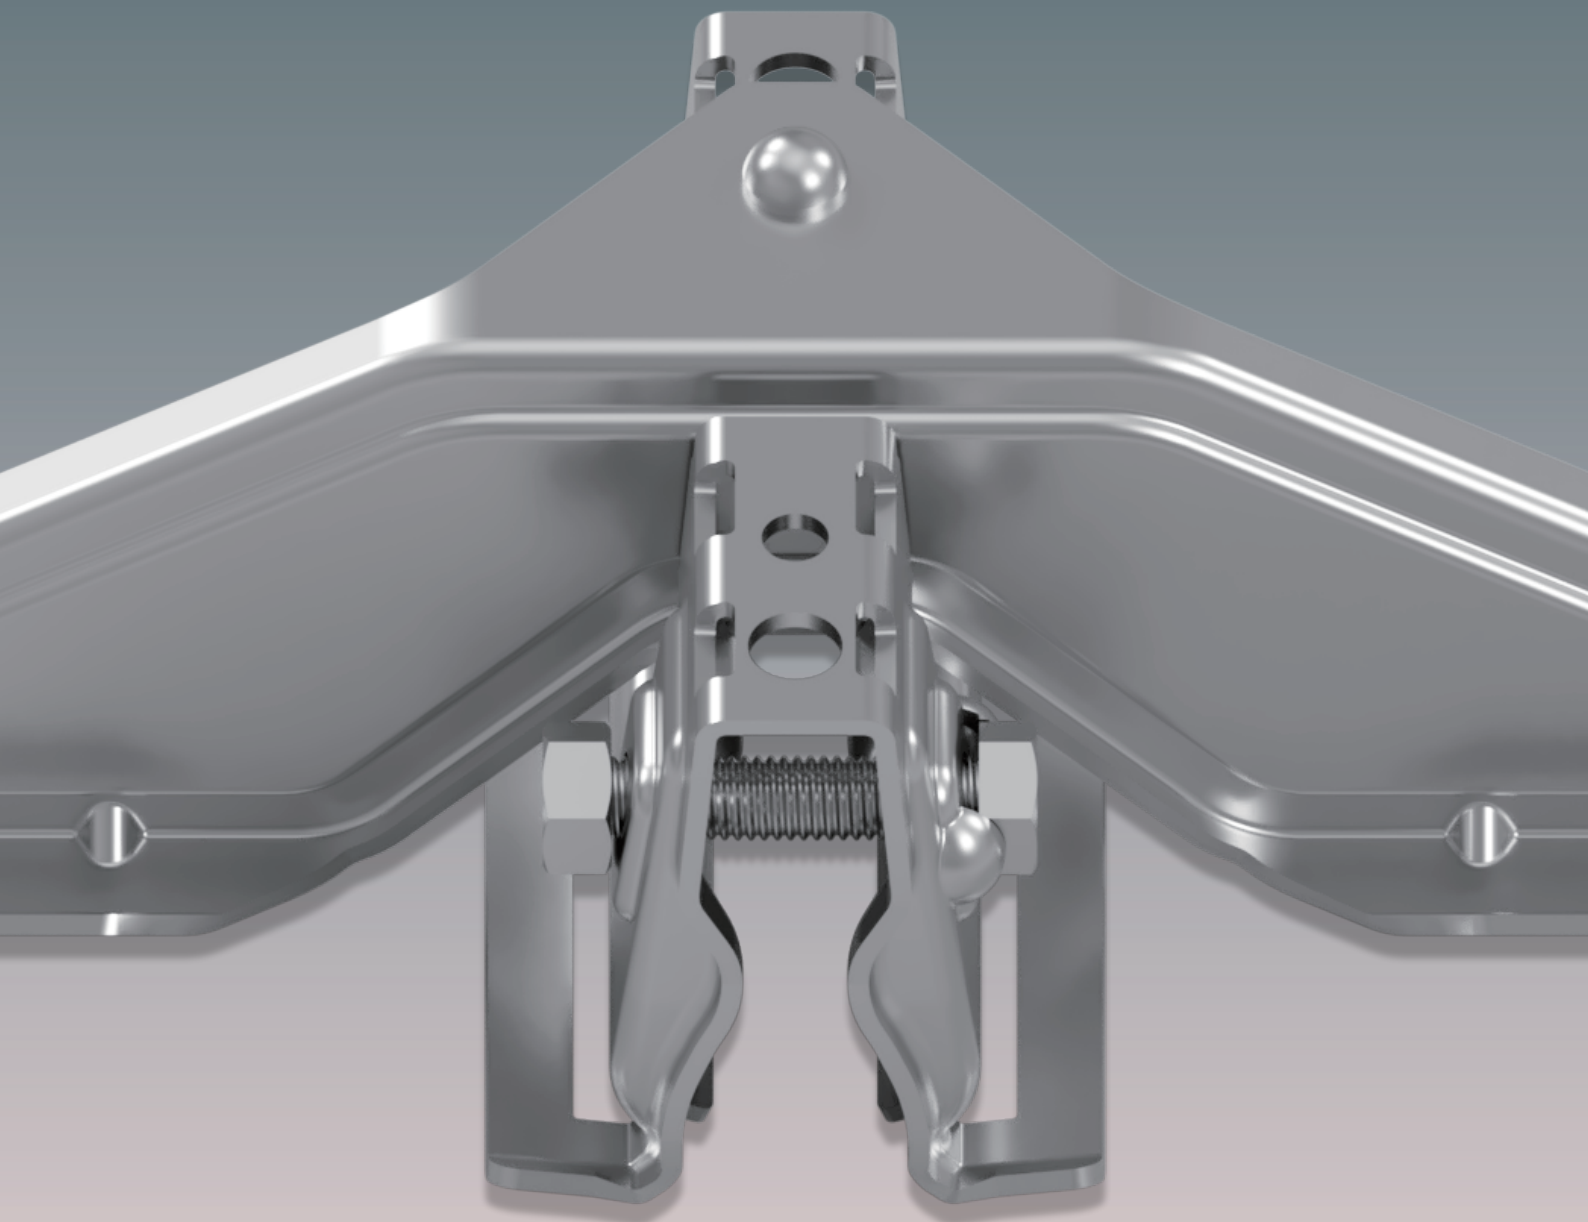

雪止金具 嵌合式立平 対応

new ハイパーロック・シリーズ
HYPER LOCK

🕒 圧倒的な施工スピード
置いて、締める、以上。

 SWALLOW