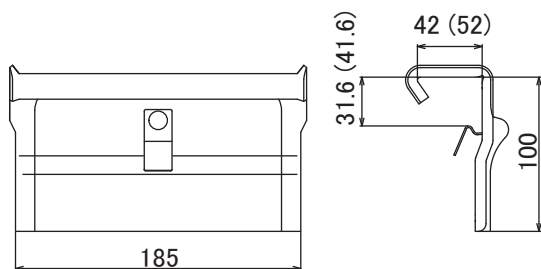

#### ■ 材質・サイズ・仕上

材質	仕上
ドブメッキ (40mm 用)	生地
---	---
ドブメッキ (50mm 用)	生地
---	---

※ 1 ケース 20 入

#### ■ 寸法図

#### ■ 寸法図

※ ( ) 内の寸法は 50mm 用の寸法です。