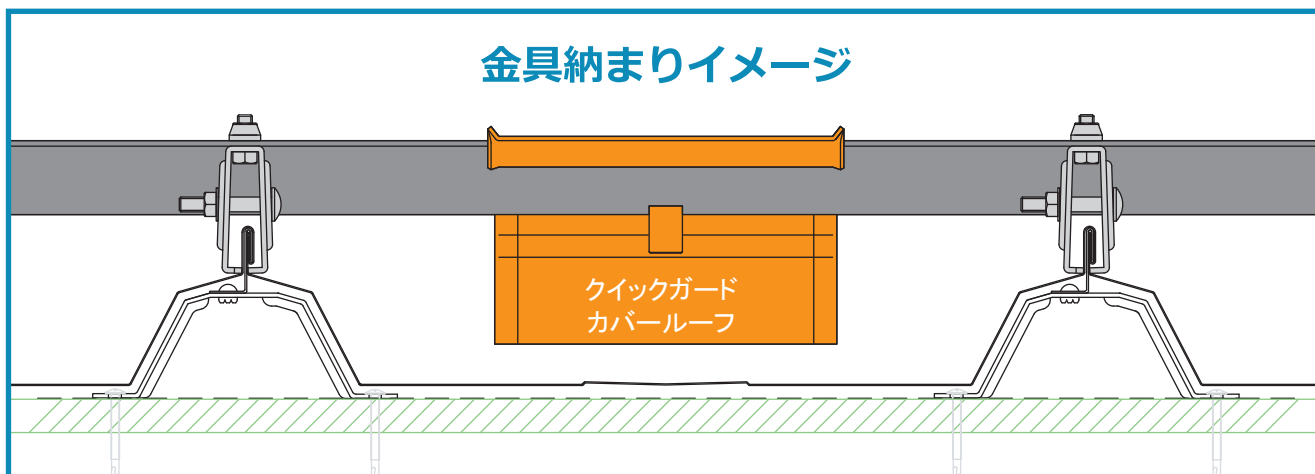

金具納まりイメージ

クイックガードカバールーフ H100

■ 材質・サイズ・仕上

材質	仕上
ドブメッキ (40mm 用)	生地
---	---
ドブメッキ (50mm 用)	生地
---	---

※ 1 ケース 20 入

■ 寸法図

クイックガードカバールーフ H110

■ 材質・サイズ・仕上

材質	仕上
ドブメッキ (40mm 用)	生地
---	---
ドブメッキ (50mm 用)	生地
---	---

※ 1 ケース 20 入

■ 寸法図

※ ( ) 内の寸法は 50mm 用の寸法です。