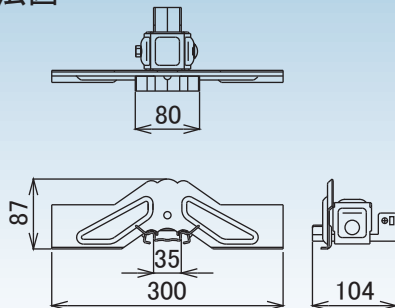

# 瓦棒雪止 羽根タイプ・アングルタイプ アトラスII 三晃式

D-322 アトラスII 三晃式

D-331 アトラスII 三晃式 アングル用

## ■ 寸法図

## ■ 寸法図

アングル  
50mm  
まで取付可