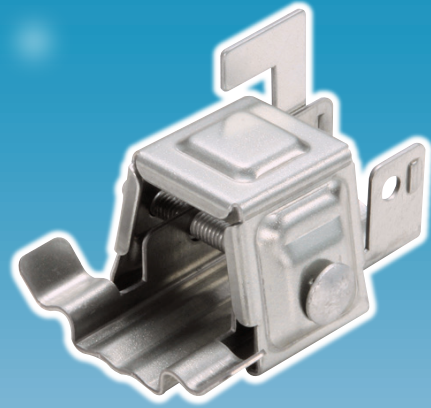

# 瓦棒雪止 羽根タイプ・アングルタイプ アトラスII 三晃式

D-322 アトラスII 三晃式

D-331 アトラスII 三晃式 アングル用

## ■ 寸法図

アングル  
50mm  
まで取付可