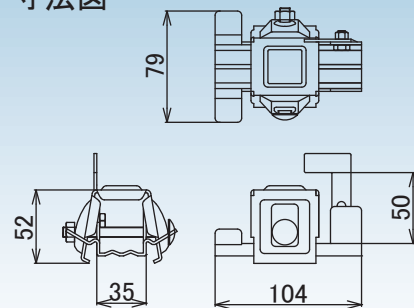

# 瓦棒雪止 羽根タイプ・アングルタイプ アトラスII 三晃式

D-322 アトラスII 三晃式

D-331 アトラスII 三晃式 アングル用

## ■ 寸法図

## ■ 寸法図

アングル  
50mm  
まで取付可