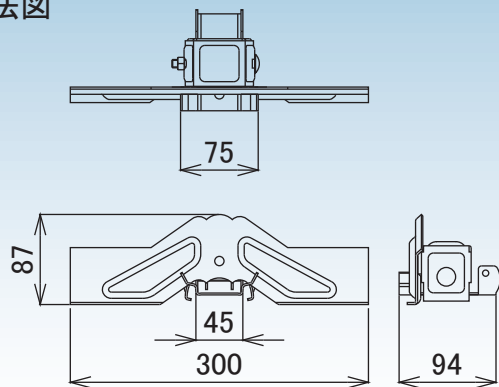

瓦棒雪止 羽根タイプ・アングルタイプ

アトラスII 林式 45 mm

D-361 アトラスII 林式 45mm

D-406 アトラスII 林式 45mm アングル用

■ 寸法図

■ 寸法図

アングル
50 mm
まで取付可

■ 材質・仕上