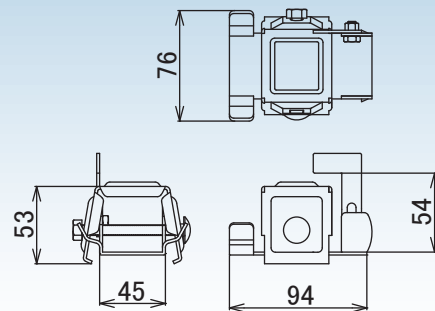

瓦棒雪止 羽根タイプ・アングルタイプ

アトラスII 林式 45 mm

D-361 アトラスII 林式 45mm

D-406 アトラスII 林式 45mm アングル用

■ 寸法図

■ 寸法図

アングル
50 mm
まで取付可

■ 材質・仕上