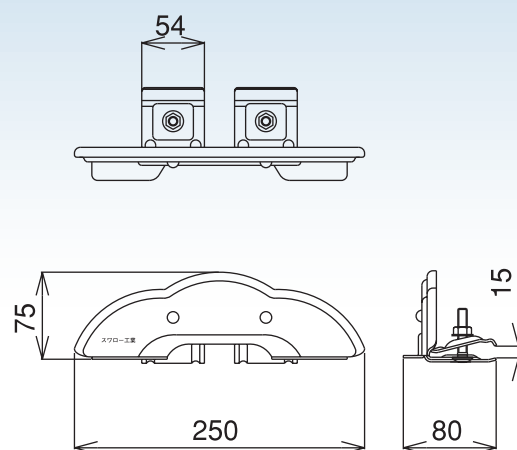

■ 寸法図

■ 材質・仕上

材質	仕上
SUS304	生地
銅	生地

※ 1 ケース 30 入