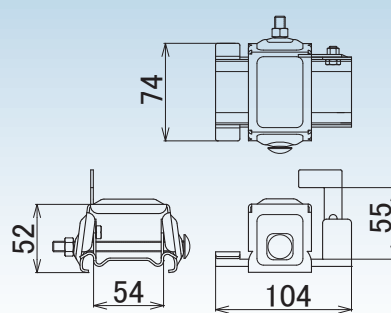

瓦棒雪止 羽根タイプ・アングルタイプ

アトラスII 林式 55 mm

D-362 アトラスII 林式 55mm

D-369 アトラスII 林式 55mm アングル用

■ 寸法図

■ 材質・仕上

| 材 質 | 仕 上 |
|--------|---------|
| 高耐食鋼板 | 生地 |
| | ブラック |
| | ダークブラウン |
| ドブメッキ | 生地 |
| SUS304 | 生地 |

※ 1 ケース 30 入

※ 各種カラー塗装承ります。

■ 寸法図

■ 材質・仕上

| 材 質 | 仕 上 |
|--------|-----|
| 高耐食鋼板 | 生地 |
| | --- |
| | --- |
| ドブメッキ | 生地 |
| SUS304 | --- |
| | 生地 |
| | --- |

※ 1 ケース 60 入

※ 各種カラー塗装承ります。