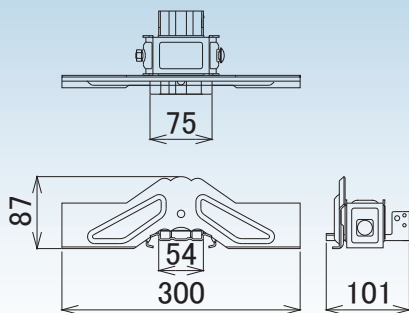

瓦棒雪止 羽根タイプ・アングルタイプ

アトラスII 林式 55 mm

D-362 アトラスII 林式 55mm

D-369 アトラスII 林式 55mm アングル用

■ 寸法図

■ 材質・仕上

| 材 質 | 仕 上 |
|--------|---------|
| 高耐食鋼板 | 生地 |
| | ブラック |
| | ダークブラウン |
| ドブメッキ | 生地 |
| SUS304 | 生地 |

※ 1 ケース 30 入

※ 各種カラー塗装承ります。

■ 寸法図

■ 材質・仕上

| 材 質 | 仕 上 |
|--------|-----|
| 高耐食鋼板 | 生地 |
| | --- |
| | --- |
| ドブメッキ | 生地 |
| SUS304 | --- |
| | 生地 |
| | --- |

※ 1 ケース 60 入

※ 各種カラー塗装承ります。