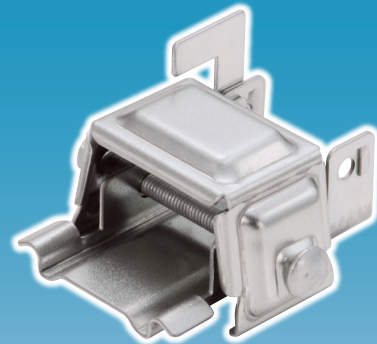

瓦棒雪止 羽根タイプ・アングルタイプ

アトラスII 林式 55 mm

D-362 アトラスII 林式 55mm

D-369 アトラスII 林式 55mm アングル用

■ 寸法図

■ 材質・仕上

| 材 質 | 仕 上 |
|--------|---------|
| 高耐食鋼板 | 生地 |
| | ブラック |
| | ダークブラウン |
| ドブメッキ | 生地 |
| SUS304 | 生地 |

※ 1 ケース 30 入