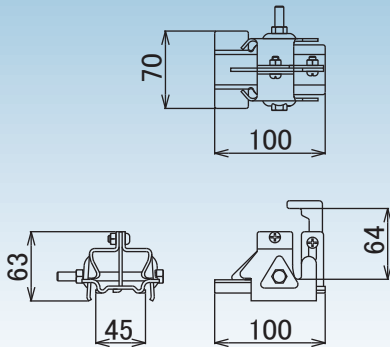

瓦棒雪止 アングルタイプ

スノーストップ 林式

45mm・55mm

スノーストップ 林式 45mm

■ 寸法図

■ 材質・仕上

材 質	仕 上
クロメート	生地

ドブメッキ	生地

SUS304	生地

※ 1ケース 70 入
 ※ 各種カラー塗装承ります。

アングル
60mm
 まで取付可

スノーストップ 林式 55mm

■ 寸法図

■ 材質・仕上

材 質	仕 上
クロメート	生地

ドブメッキ	生地

SUS304	生地

※ 1ケース 70 入
 ※ 各種カラー塗装承ります。

アングル
60mm
 まで取付可