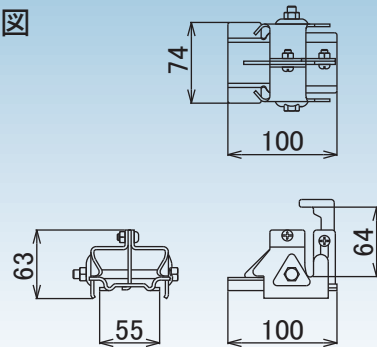

瓦棒雪止 アングルタイプ

スノーストップ 林式

45mm・55mm

スノーストップ 林式 45mm

■ 寸法図

■ 材質・仕上

材 質	仕 上
クロメート	生地

ドブメッキ	生地

SUS304	生地

※ 1ケース 70 入
 ※ 各種カラー塗装承ります。

アングル
60mm
 まで取付可

スノーストップ 林式 55mm

■ 寸法図

■ 材質・仕上

材 質	仕 上
クロメート	生地

ドブメッキ	生地

SUS304	生地

※ 1ケース 70 入
 ※ 各種カラー塗装承ります。

アングル
60mm
 まで取付可