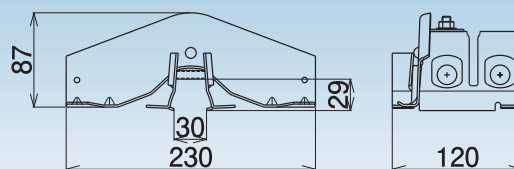

## ■ 嵌合ピーチロック アングル用 【材質・仕上】

材 質	仕 上
高耐食鋼板	生地
SUS304	生地

※ 1 ケース 40 入

※ アングル 50mm まで取付可

※ 各カラーの在庫状況については、別途お問い合わせ下さい。

## ■ 寸法図