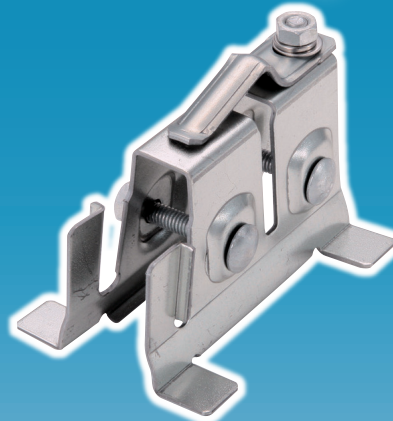

# 嵌合立平用雪止！ 嵌合ピーチロック

嵌合ピーチロック  
羽根 230

嵌合ピーチロック  
アングル用

## ■ 嵌合ピーチロック 羽根 230 【材質・仕上】

材 質	仕 上
高耐食鋼板	生地
	ブラック
SUS304	生地
	ブラック

※ 1 ケース 25 入

※ 各カラーの在庫状況については、別途お問い合わせ下さい。

## ■ 嵌合ピーチロック アングル用 【材質・仕上】

材 質	仕 上
高耐食鋼板	生地
SUS304	生地

※ 1 ケース 40 入

※ アングル 50mm まで取付可

※ 各カラーの在庫状況については、別途お問い合わせ下さい。