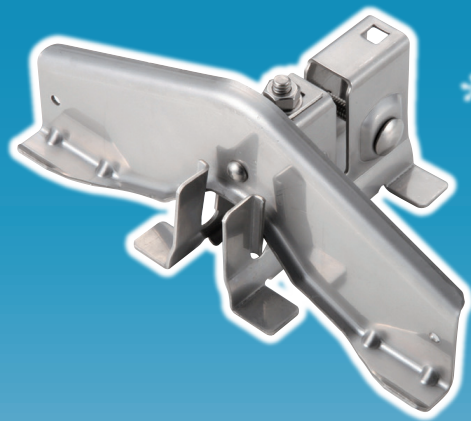

# 嵌合立平用雪止！ 嵌合ピーチロック

嵌合ピーチロック  
羽根 230

嵌合ピーチロック  
アングル用

## ■ 嵌合ピーチロック 羽根 230 【材質・仕上】

材 質	仕 上
高耐食鋼板	生地
	ブラック
SUS304	生地
	ブラック

※ 1 ケース 25 入

※ 各カラーの在庫状況については、別途お問い合わせ下さい。

## ■ 嵌合ピーチロック アングル用 【材質・仕上】

材 質	仕 上
高耐食鋼板	生地
SUS304	生地

※ 1 ケース 40 入

※ アングル 50mm まで取付可

※ 各カラーの在庫状況については、別途お問い合わせ下さい。