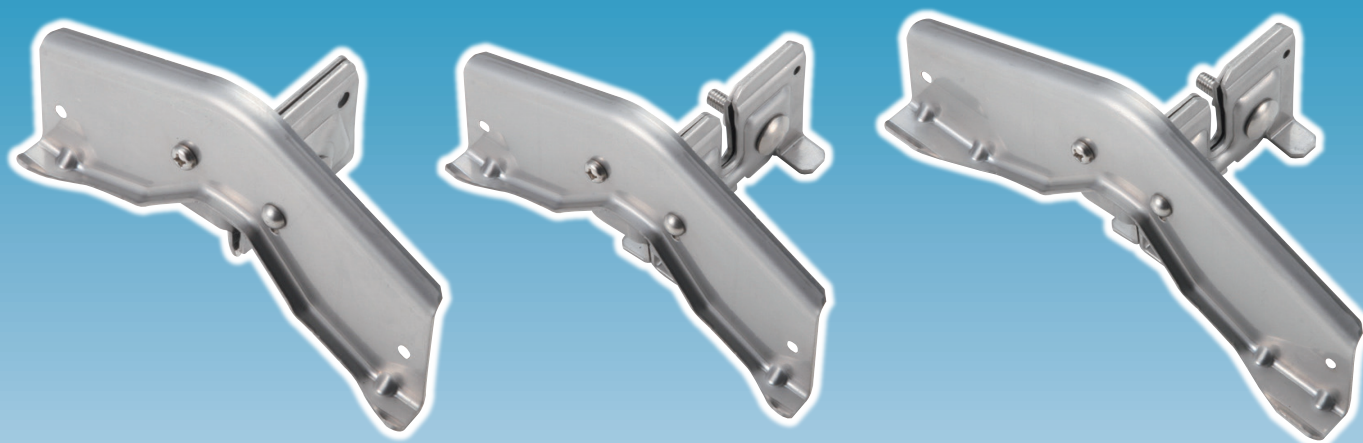

スノーエースシリーズからの切り替え商品！

スノーバードシリーズ

スノーバード立平（小）

スノーバード立平（中）

スノーバード立平（大）

■ 製品仕様（小・中・大）

材質：高耐食鋼板・SUS304・ドブメッキ

板厚：羽根 t2.0mm 本体 t2.3mm（全材質共通）

SNOW BIRD SERIES

スノーボードシリーズ製品詳細

スノーボード立平（小）

■ 寸法図

■ 材質・仕上

材 質	仕 上
高耐食鋼板	生地
	ブラック
	ダークブラウン
ドブメッキ	生地

SUS304	生地

※ 1 ケース 30 入

※ 各カラーの在庫状況については、別途お問い合わせ下さい。

スノーボード立平（中）

■ 寸法図

■ 材質・仕上

材 質	仕 上
高耐食鋼板	生地
	ブラック
	ダークブラウン
ドブメッキ	生地

SUS304	生地

※ 1 ケース 30 入

※ ストッパー取付でアングル 50mm まで取付可。

※ 各カラーの在庫状況については、別途お問い合わせ下さい。

スノーボード立平（大）

■ 寸法図

■ 材質・仕上

材 質	仕 上
高耐食鋼板	生地

ドブメッキ	生地

SUS304	生地

※ 1 ケース 30 入