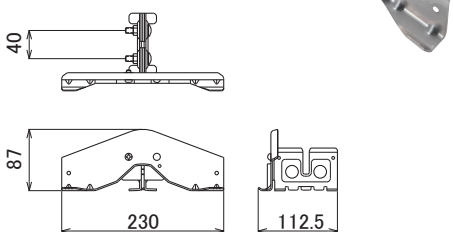

スノーエースシリーズからの切り替え商品！

スノーバードシリーズ

スノーバード立平（小）

スノーバード立平（中）

スノーバード立平（大）

■ 製品仕様（小・中・大）

材質：高耐食鋼板・SUS304・ドブメッキ

板厚：羽根 t2.0mm 本体 t2.3mm（全材質共通）

※ 各カラーの在庫状況については、別途お問い合わせ下さい。

スノーボード立平（中）

■ 寸法図

■ 材質・仕上

材 質	仕 上
高耐食鋼板	生地
	ブラック
	ダークブラウン
ドブメッキ	生地

SUS304	生地

※ 1 ケース 30 入

※ ストッパー取付でアングル 50mm まで取付可。

※ 各カラーの在庫状況については、別途お問い合わせ下さい。

スノーボード立平（大）

■ 寸法図

■ 材質・仕上

材 質	仕 上
高耐食鋼板	生地

ドブメッキ	生地

SUS304	生地

※ 1 ケース 30 入