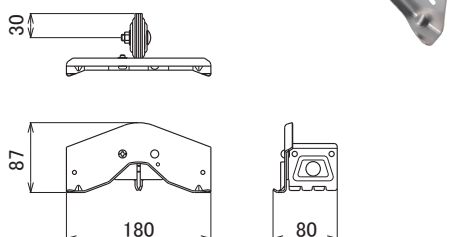

スノーエースシリーズからの切り替え商品！

スノーバードシリーズ

スノーバード立平（小）

スノーバード立平（中）

スノーバード立平（大）

■ 製品仕様（小・中・大）

材質：高耐食鋼板・SUS304・ドブメッキ

板厚：羽根 t2.0mm 本体 t2.3mm（全材質共通）

SNOW BIRD SERIES

スノーボードシリーズ製品詳細

スノーボード立平（小）

■ 寸法図

■ 材質・仕上

材 質	仕 上
高耐食鋼板	生地
	ブラック
	ダークブラウン
ドブメッキ	生地

SUS304	生地

※ 1 ケース 30 入

※ 各カラーの在庫状況については、別途お問い合わせ下さい。

スノーボード立平（中）

■ 寸法図

■ 材質・仕上

材 質	仕 上
高耐食鋼板	生地
	ブラック
	ダークブラウン
ドブメッキ	生地

SUS304	生地

※ 1 ケース 30 入

※ ストッパー取付でアングル 50mm まで取付可。

※ 各カラーの在庫状況については、別途お問い合わせ下さい。

スノーボード立平（大）

■ 寸法図

■ 材質・仕上

材 質	仕 上
高耐食鋼板	生地

ドブメッキ	生地

SUS304	生地

※ 1 ケース 30 入