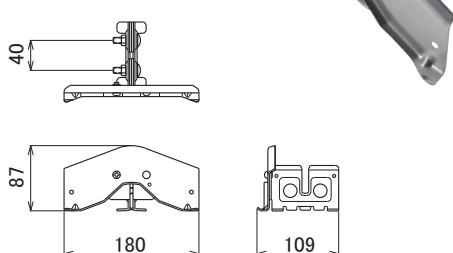

スノーエースシリーズからの切り替え商品！

スノーバードシリーズ

スノーバード立平（小）

スノーバード立平（中）

スノーバード立平（大）

■ 製品仕様（小・中・大）

材質：高耐食鋼板・SUS304・ドブメッキ

板厚：羽根 t2.0mm 本体 t2.3mm（全材質共通）

SNOW BIRD SERIES

スノーボードシリーズ製品詳細

スノーボード立平（小）

■ 寸法図

■ 材質・仕上

材 質	仕 上
高耐食鋼板	生地
	ブラック
	ダークブラウン
ドブメッキ	生地

SUS304	生地

※ 1 ケース 30 入

※ 各カラーの在庫状況については、別途お問い合わせ下さい。

スノーボード立平（中）

■ 寸法図

■ 材質・仕上

材 質	仕 上
高耐食鋼板	生地
	ブラック
	ダークブラウン
ドブメッキ	生地

SUS304	生地

※ 1 ケース 30 入

※ ストッパー取付でアングル 50mm まで取付可。