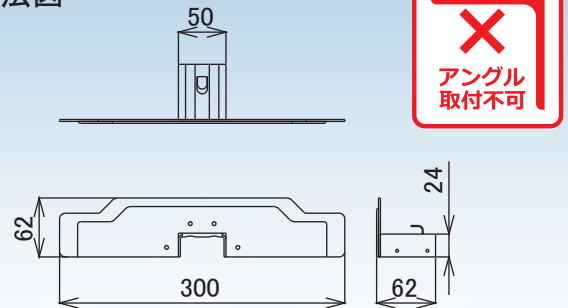

瓦棒（芯木あり）用雪止

真木 1.2×1.3

D-340 真木 1.2×1.3 L200

D-340 真木 1.2×1.3 L300

■ 寸法図

■ 寸法図

■ 材質・仕上

材 質	仕 上
ドブメッキ	生地
	ブラック
	ブラウン
SUS304	生地
	ブラック
	ブラウン
銅	生地