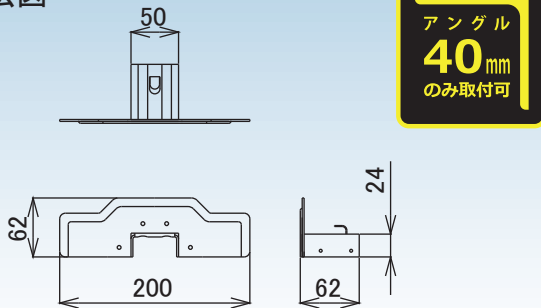

瓦棒（芯木あり）用雪止

真木 1.2×1.3

D-340 真木 1.2×1.3 L200

D-340 真木 1.2×1.3 L300

■ 寸法図

■ 寸法図

■ 材質・仕上

材 質	仕 上
ドブメッキ	生地
	ブラック
	ブラウン
SUS304	生地
	ブラック
	ブラウン
銅	生地

※ 1 ケース 50 入

■ 材質・仕上

材 質	仕 上
ドブメッキ	生地
	ブラック
	ブラウン
SUS304	生地
	ブラック
	ブラウン
銅	生地

※ 1 ケース 50 入