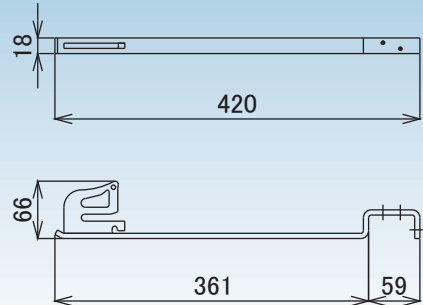

金属瓦用雪止

メタル ROOF

アングル
50mm
まで取付可

D-335 メタル ROOF 羽根付

■ 寸法図

■ 材質・仕上

材 質	仕 上
ドブメッキ	生地

SUS304	生地

銅	生地

※ 1 ケース 40 入

D-336 メタル ROOF アングル

■ 寸法図

■ 材質・仕上

材 質	仕 上
ドブメッキ	生地

SUS304 受注生産	生地

銅 受注生産	生地