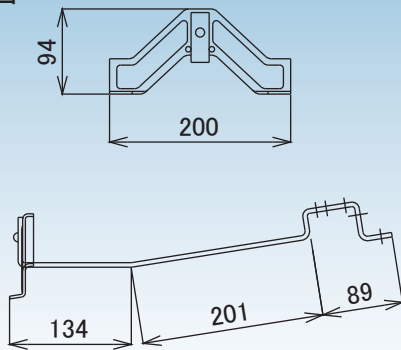

金属瓦用雪止

メタル ROOF

アングル
50mm
まで取付可

D-335 メタル ROOF 羽根付

■ 寸法図

■ 材質・仕上

材 質	仕 上
ドブメッキ	生地

SUS304	生地

銅	生地

※ 1 ケース 40 入

D-336 メタル ROOF アングル

■ 寸法図

■ 材質・仕上

材 質	仕 上
ドブメッキ	生地

SUS304 受注生産	生地

銅 受注生産	生地