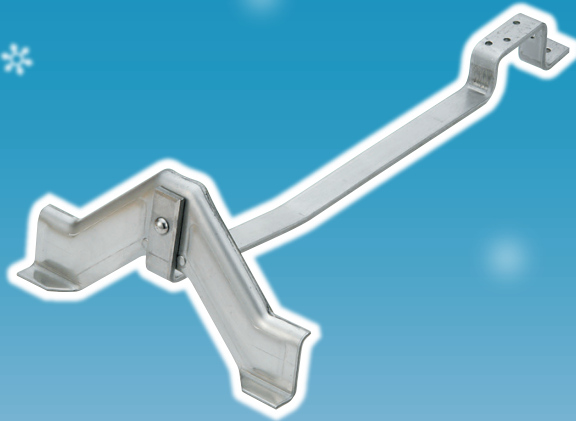

金属瓦用雪止

メタル ROOF

アングル
50mm
まで取付可

D-335 メタル ROOF 羽根付

■ 寸法図

■ 材質・仕上

材 質	仕 上
ドブメッキ	生地

SUS304	生地

銅	生地

※ 1 ケース 40 入

D-336 メタル ROOF アングル

■ 寸法図

■ 材質・仕上

材 質	仕 上
ドブメッキ	生地

SUS304 受注生産	生地

銅 受注生産	生地