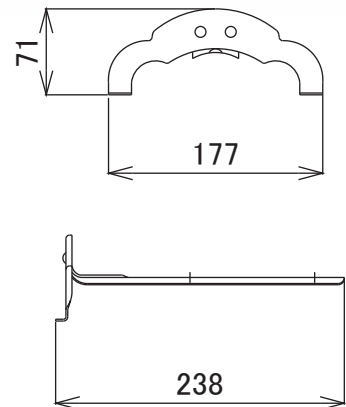

金属瓦用雪止

D-359 メタルウェーブ

■ 製品仕様

材質：SUS430

板厚：【羽根】1.5 mm

【足】1.0 mm

■ 材質・仕上

| 材 質 | 仕 上 |
|--------|------|
| SUS430 | 生地 |
| | ブラック |

※ 1 ケース 100 入

■ 寸法図

スワロー工業株式会社

新潟県燕市小関657
TEL: 0256-63-6031 URL: <http://www.swallow-k.co.jp>
FAX: 0256-63-6053 E-mail: info@swallow-k.co.jp