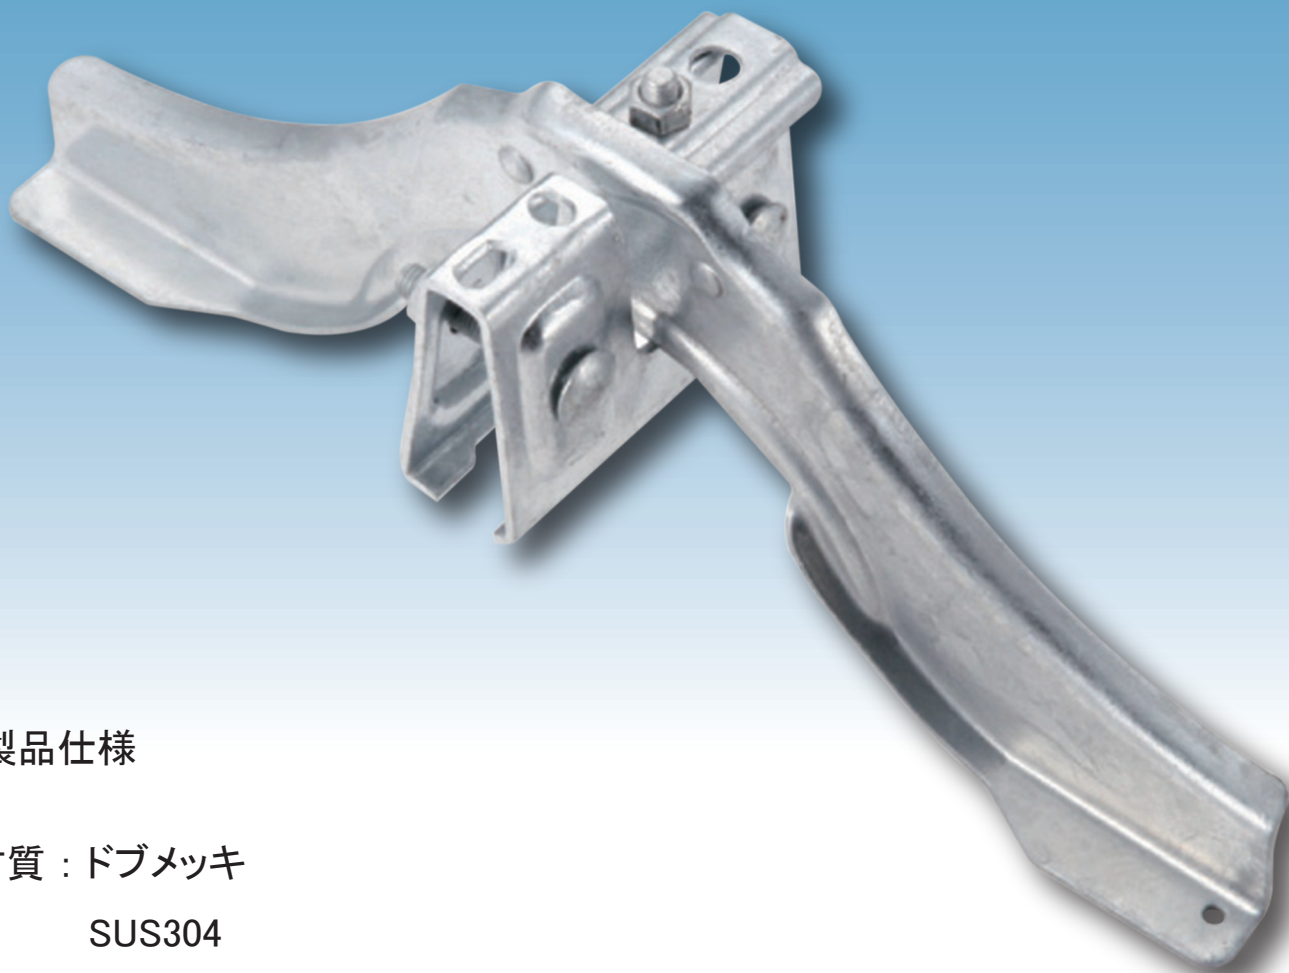

ハゼ式折版雪止！

兜 カバールーフ

● 製品仕様

材質：ドブメッキ

SUS304

板厚：(ドブメッキ)

本体・羽根 t 2.6 mm

(SUS304)

本体・羽根 t 2.5 mm

● 寸法図

材質	仕上
ドブメッキ	生地
SUS304	生地

※ 1 ケース 10 入りとなります。