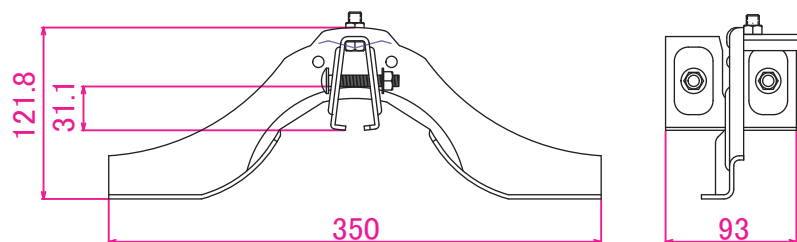

ハゼ式折版雪止！

兜 カバールーフ

● 製品仕様

材質：ドブメッキ

SUS304

板厚：(ドブメッキ)

本体・羽根 t 2.6 mm

(SUS304)

本体・羽根 t 2.5 mm

● 寸法図

材質	仕上
ドブメッキ	生地
SUS304	生地

※ 1 ケース 10 入りとなります。