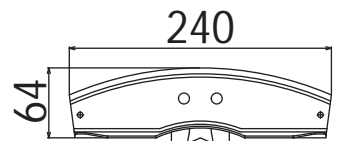

1 30

スワロー工業株式会社

新潟県燕市小関657
TEL: 0256-63-6031 URL: <http://www.swallow-k.co.jp>
FAX: 0256-63-6053 E-mail: info@swallow-k.co.jp