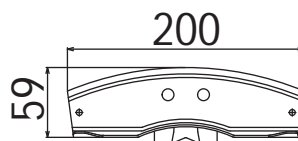

1 30

スワロー工業株式会社

新潟県燕市小関657
TEL: 0256-63-6031 URL: <http://www.swallow-k.co.jp>
FAX: 0256-63-6053 E-mail: info@swallow-k.co.jp