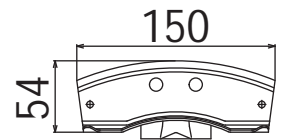

1 30

スワロー工業株式会社

新潟県燕市小関657
TEL: 0256-63-6031 URL: <http://www.swallow-k.co.jp>
FAX: 0256-63-6053 E-mail: info@swallow-k.co.jp