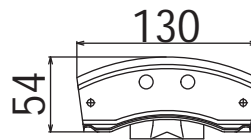

1 30

スワロー工業株式会社

新潟県燕市小関657
TEL: 0256-63-6031 URL: <http://www.swallow-k.co.jp>
FAX: 0256-63-6053 E-mail: info@swallow-k.co.jp